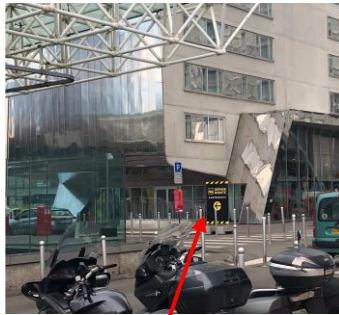

## GARE lille EUROPE ...

Prise en charge au [dépose minute de Lille Europe](#)

C'est ici

**Le véhicule TOC-TOC , vous dépose au « dépose minute » ( entre le métro et le Suite Hôtel).**

Le chauffeur, garé à proximité, se rend au point de rendez-vous.